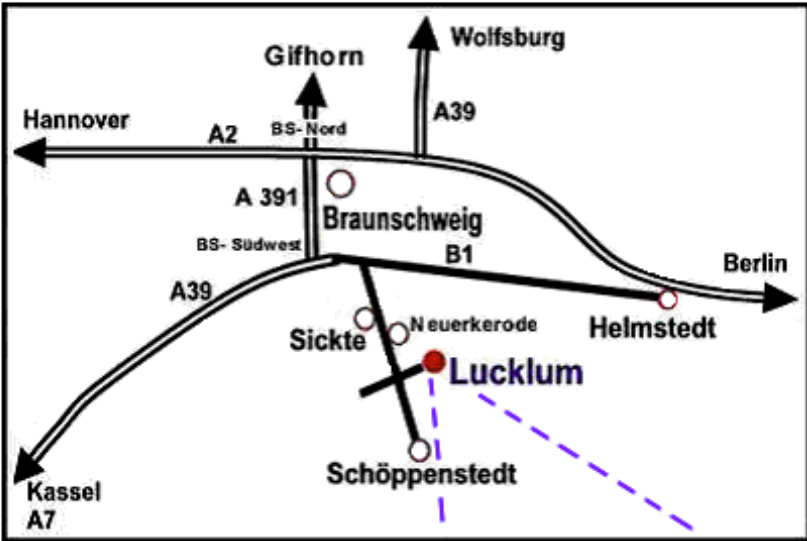

Anfahrt

Vision Design
Kommandestraße 13
D-38173 Lucklum

05305 / 91 26 – 0