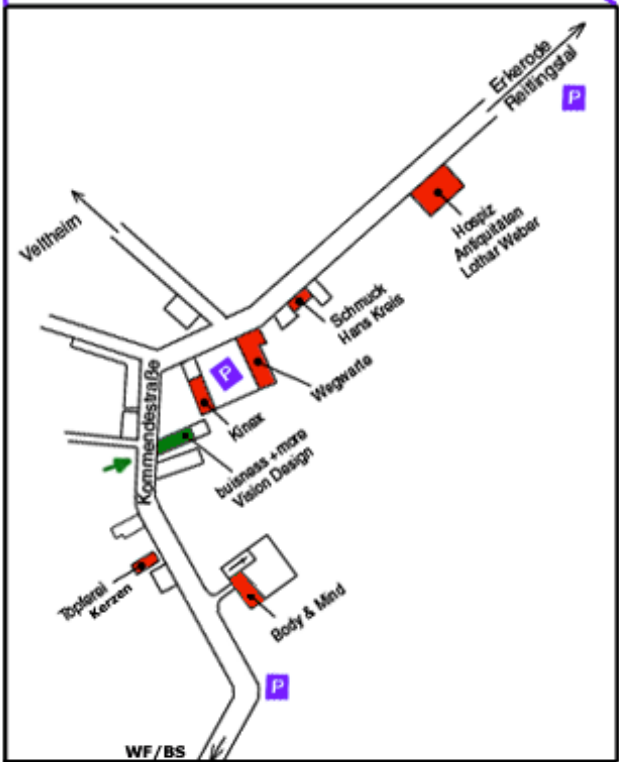

Anfahrt

Vision Design
Kommandestraße 13
D-38173 Lucklum

05305 / 91 26 – 0